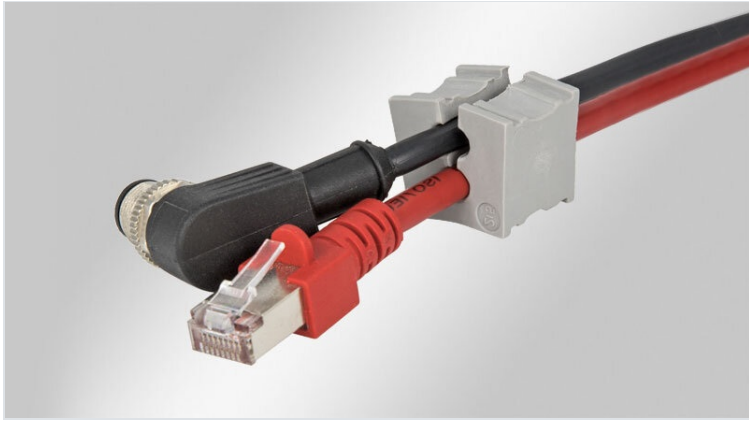

KT multi | KT spezial | Mehrfach-Kabeltüllen / Sondertüllen, grau

für Leitungsdurchmesser 1 - 8 mm sowie Sonderleitungen / IP54 / UL Type 12

Die Tülleneinsätze der Baureihe KT kommen in folgenden Kabeleinführungssystemen zu Einsatz:

- [KEL Kabeleinführungsleisten](#)
- [KVT Kabelverschraubungen](#)

Die Mehrfach-Kabeltüllen sowie Sondertüllen ermöglichen eine Abdichtung der Leitungen mit IP54 / UL Type 12.

Durch den Einsatz von Mehrfach-Kabeltüllen kann die Packungsdichte der Kabeleinführung massiv erhöht werden. Diverse Sondertüllen, z.B. für ASI-Leitungen, erhöhen die Variabilität der Kabeleinführung. Die große Adaptertülle ATG bietet die Möglichkeit, eine kleine Kabeltülle KT aufzunehmen und somit den Klemmbereich bis auf 1 mm zu reduzieren.

Bei der mehrstöckigen Montage der kleinen Kabeltüllen ist darauf zu achten, dass die planen Tüllenseiten jeweils zueinander zeigen.

Technische Daten

Schutzart IP (EN 60529)	IP54
UL Type (UL 50E)	UL Type 12
Material	Elastomer
Brandklasse	UL94-V0, selbstverlöschend
Temperaturbereich	-40 C° bis 100 C°
Eigenschaften	silikonfrei, halogenfrei

Vorteile

- Ermöglichen Einführung von konfektionierten Leitungen durch Kabeleinführungsrahmen und teilbare Kabelverschraubungen
- Hohe Zugentlastung gemäß DIN EN 62444 bei Auswahl passender Kabeleinführung
- Erhältlich für eine große Bandbreite an Kabeldurchmessern
- Wesentliche Erhöhung der Packungsdichte durch Zweifach- und Vierfach-Tüllen